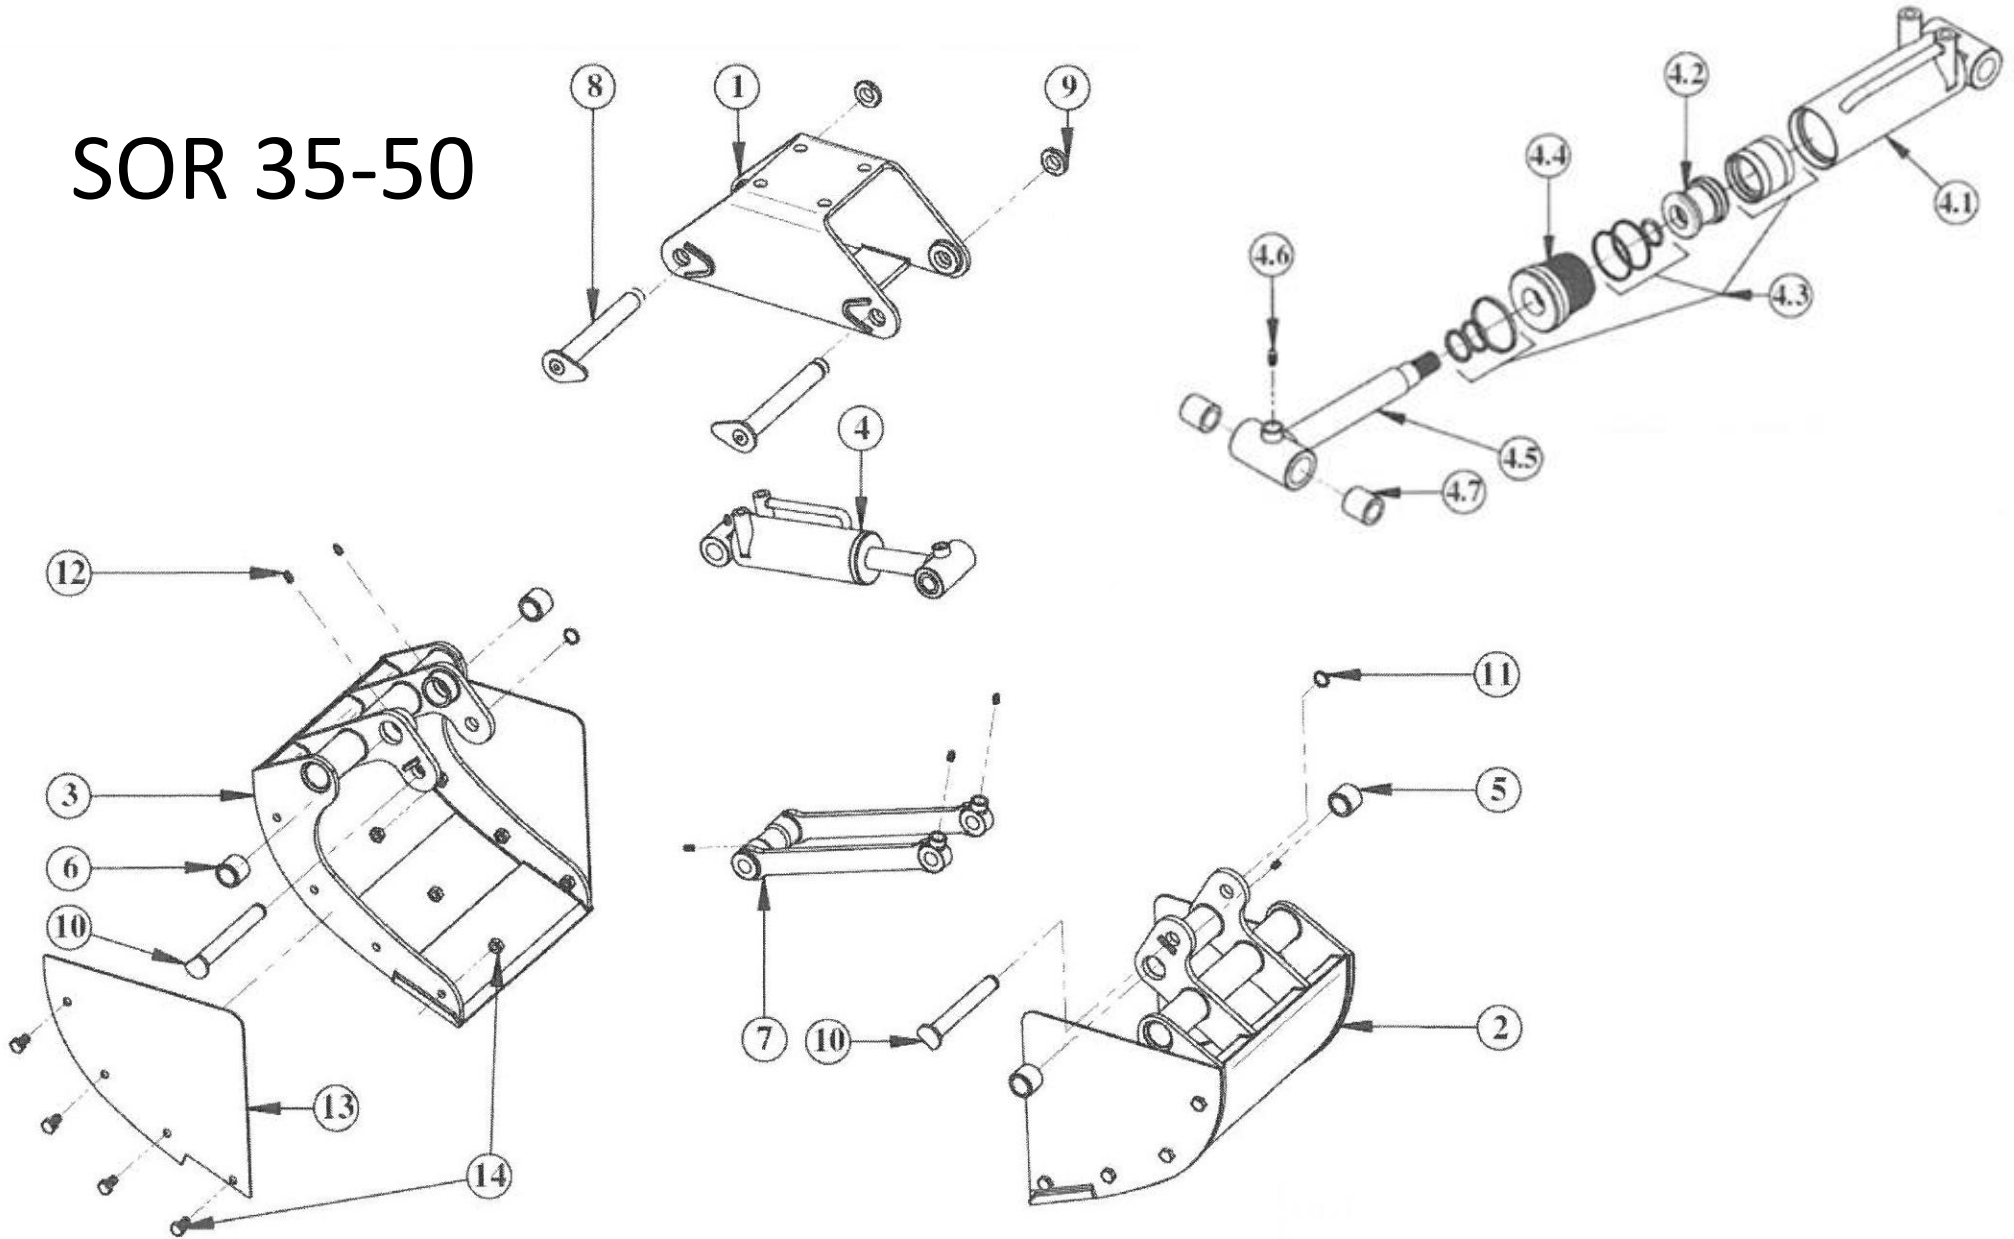

SOR 35-50

Eurograb B.V
info@eurograb.nl
+31 (0)294208002

Positie nummer	Omschrijving	Aantal
1	Body	1
2	Schaal lip omhoog	1
3	Schaal lip beneden	1
4	Cilinder compleet	1
5	Bus schaal-body	2
6	Bus schaal-body	2
7	Evenaar	1
8	Bus evenaar deel dicht	2
9	Bus evenaar deel open	2
10	Pen body	2
11	Moer pen body	2
12	Pen evenaar	2
13	Moer evenaar	2
14	Smeernippels	6
15	Zijschalen	4
16	Bouten zijschalen	16

Positie nummer	Omschrijving	Aantal
4.1	Cilinderhuis	1
4.2	Piston (centraal blok)	1
4.3	Afdichtingen	1
4.4	Bovenbus cilinder	1
4.5	Zuigerstang	1
4.6	Smeernippel	2
4.7	Bus	2